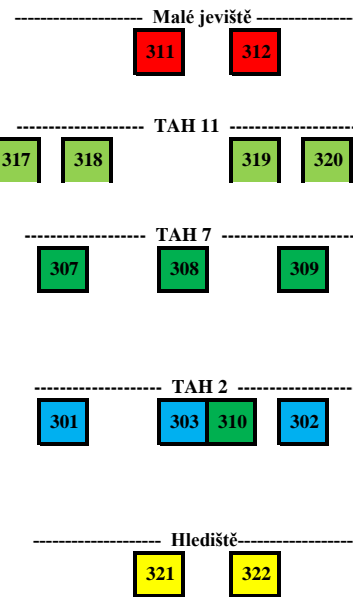

# VČD JEVIŠTĚ

Malé jeviště - FHR 1000W

175 201/203 - Lustr (80%) 175 204/209 - Sál (90%) 173/4 210/211 - Sl. Opona

<b>Rízené zásuvky</b>
<b>Nízkovoly</b>
<b>Fhr - 2000W</b>
<b>Fhr - 1000W</b>
<b>Fhr - 500W</b>
<b>Par - 1000W</b>
<b>Vana - 1000W</b>
<b>Štych - 1200W</b>
<b>Profil 650/750W</b>

<b>Clay Paky Alpha Spot 575 HPE</b>	301	2/320
16bit 28 kanálů	302	2/350
	303	2/380
<b>Robe Robin 600 LEDWASH+</b>	307	2/221
M2 21 kanálů	308	2/242
	309	2/263
	310	2/284
<b>Robe Robin Spider</b>	317	2/107
M3 33 kanálů	318	2/140
	319	2/173
	320	2/408
<b>Robe Robin T1 Profile</b>	321	4/ 1
M3 53 kanálů	322	4/ 53
<b>Artlighting Asterion</b>	311	2/472
6 kanálů	312	2/478
	313	2/484
	314	2/490
	315	2/496
	316	2/502
<b>Martin Mac 600E</b>	305	2/440
M 2 12 kanálů	306	2/460
<b>Look Solutions UNIQUE 2</b>	350	2/310
2 kanály	351	2/510
<b>American DJ Tri Phase</b>	300	2/180
4 kanály		
<b>Eurolite LED H2O rgb 10W</b>	330	2/185
5 kanálů		
<b>Green Hippo V 3,0,12 timeline</b>	400	3/455
4 kanály		
<b>STROBOSKOP</b>	97	2/ 97
2 kanály		