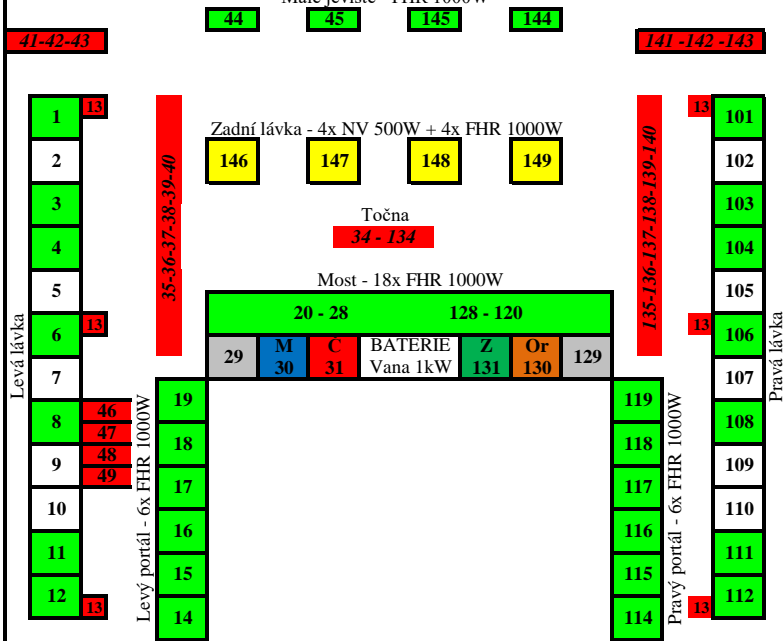

# VČD JEVIŠTĚ

Malé jeviště - FHR 1000W

175 201/203 - Lustr (80%) 175 204/209 - Sál (90%) 173/4 210/211 - Sl. Opona

<b>Rízené zásuvky</b>
<b>Nízkovoly</b>
<b>Fhr - 2000W</b>
<b>Fhr - 1000W</b>
<b>Fhr - 500W</b>
<b>Par - 1000W</b>
<b>Vana - 1000W</b>
<b>Štych - 1200W</b>
<b>Profil 650/750W</b>

<b>Clay Paky Alpha Spot 575 HPE</b>	301	2/320
16bit 28 kanálů	302	2/350
	303	2/380
<b>Robe Robin 600 LEDWASH+</b>	307	2/221
M2 21 kanálů	308	2/242
	309	2/263
	310	2/284
<b>Robe Robin Spider</b>	317	2/107
M3 33 kanálů	318	2/140
	319	2/173
	320	2/408
<b>Robe Robin T1 Profile</b>	321	4/ 1
M3 53 kanálů	322	4/ 53
<b>Artlighting Asterion</b>	311	2/472
6 kanálů	312	2/478
	313	2/484
	314	2/490
	315	2/496
	316	2/502
<b>Martin Mac 600E</b>	305	2/440
M 2 12 kanálů	306	2/460
<b>Look Solutions UNIQUE 2</b>	350	2/310
2 kanály	351	2/510
<b>American DJ Tri Phase</b>	300	2/180
4 kanály		
<b>Eurolite LED H2O rgb 10W</b>	330	2/185
5 kanálů		
<b>Green Hippo V 3,0,12 timeline</b>	400	3/455
4 kanály		
<b>STROBOSKOP</b>	97	2/ 97
2 kanály		