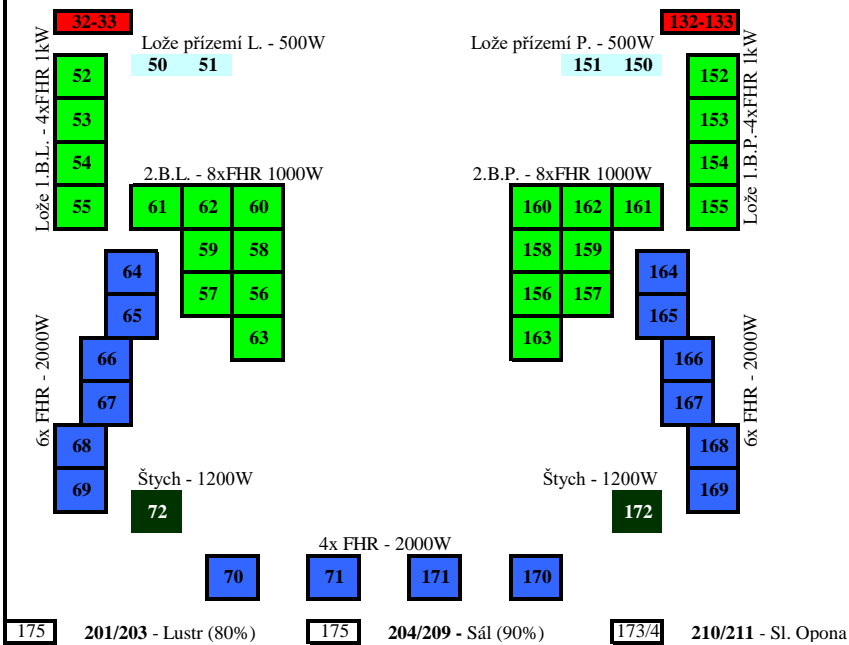

# VČD JEVIŠTĚ

Malé jeviště - FHR 1000W

175 201/203 - Lustr (80%) 175 204/209 - Sál (90%) 173/4 210/211 - Sl. Opona

<b>Rízené zásuvky</b>
<b>Nízkovoly</b>
<b>Fhr - 2000W</b>
<b>Fhr - 1000W</b>
<b>Fhr - 500W</b>
<b>Par - 1000W</b>
<b>Vana - 1000W</b>
<b>Štych - 1200W</b>
<b>Profil 650/750W</b>

<b>Clay Paky Alpha Spot 575 HPE</b>	301	2/320
16bit 28 kanálů	302	2/350
	303	2/380
<b>Robe Robin 600 LEDWASH+</b>	307	2/221
M2 21 kanálů	308	2/242
	309	2/263
	310	2/284
<b>Robe Robin Spider</b>	317	2/107
M3 33 kanálů	318	2/140
	319	2/173
	320	2/408
<b>Robe Robin T1 Profile</b>	321	4/ 1
M3 53 kanálů	322	4/ 53
<b>Artlighting Asterion</b>	311	2/472
6 kanálů	312	2/478
	313	2/484
	314	2/490
	315	2/496
	316	2/502
<b>Martin Mac 600E</b>	305	2/440
M 2 12 kanálů	306	2/460
<b>Look Solutions UNIQUE 2</b>	350	2/310
2 kanály	351	2/510
<b>American DJ Tri Phase</b>	300	2/180
4 kanály		
<b>Eurolite LED H2O rgb 10W</b>	330	2/185
5 kanálů		
<b>Green Hippo V 3,0,12 timeline</b>	400	3/455
4 kanály		
<b>STROBOSKOP</b>	97	2/ 97
2 kanály		